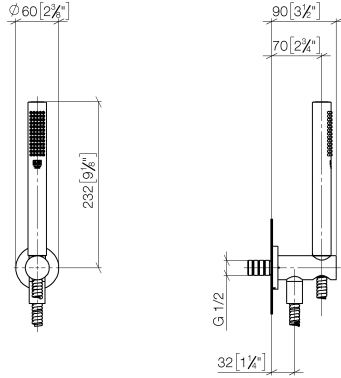

**Gruppo doccetta con flessibile con supporto doccia integrato FlowReduce -
Platinato spazzolato**

TARA

27 802 660

Compatibile con: TARA, VAIA, META

- COMPACT RAIN, portata max. 6,8 l/min (a 3 bar)
- con sistema anticalcare
- uscita doccetta 3/8"
- Flessibile doccetta in metallo 1250mm con protezione antitorsione integrata
- rosetta Ø 60 mm
- ingresso 1/2"
- Questo prodotto può aiutare un edificio a soddisfare i requisiti dei Green Building Rating Systems, ad es. LEED®, BREEAM®, DGNB

Gruppo doccetta con flessibile con supporto doccia integrato FlowReduce -
Platinato spazzolato

TARA

27 802 660

27 802 660
mm [inches]

Diagramma di portata

Certificati

LGA_29985.

**Gruppo doccia con flessibile con supporto doccia integrato FlowReduce -
Platinato spazzolato**

TARA

27 802 660
Parts for other
finishes can be found
here: Cromato

Elenco delle parti di ricambio

N.	Codice articolo	Denominazione	Quantità necessaria	Tempo di produzione
1	90 12 11 140 30-06	doccia	1	10
2	28 490 660-06	Raccordo curvo con supporto doccia integrato - Platinato spazzolato	1	10
3	90 30 02 072 00-06	Flessibile metallico per doccia 1/2" x 3/8" x 1250 mm - Platinato spazzolato	1	10
4	90 14 20 026 00 90	guarnizione	1	2