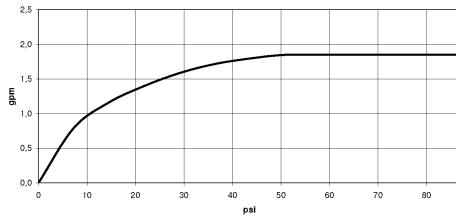

Gruppo doccetta con flessibile con supporto doccia integrato FlowReduce -
Platinato spazzolato

TARA

27 802 660

27 802 660
mm [inches]

Diagramma di portata

Certificati

LGA_29985.

**Gruppo doccia con flessibile con supporto doccia integrato FlowReduce -
Platinato spazzolato**